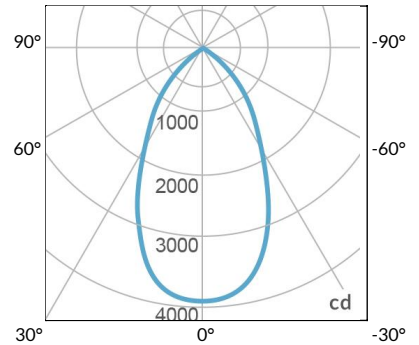

Beam Angle : 55°