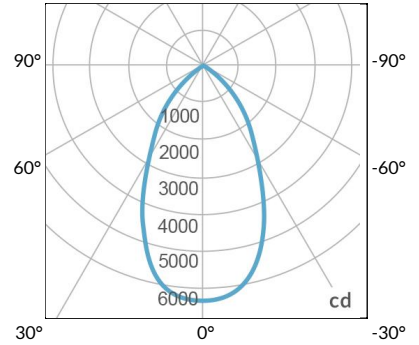

## PHOTOMETRIC DATA

**AMZ**

| Distance      |     | 3'<br>(~0.9 m)   | 5'<br>(~1.5 m)   | 10'<br>(~3.0 m)  |
|---------------|-----|------------------|------------------|------------------|
| @4000K        | fc  | 733              | 373              | 73               |
|               | lux | 7886             | 4012             | 776              |
| @6500K        | fc  | 734              | 373              | 73               |
|               | lux | 7899             | 4012             | 776              |
| Beam Diameter |     | Ø 2.6'<br>(0.8m) | Ø 4.3'<br>(1.3m) | Ø 8.7'<br>(2.6m) |

Beam Angle : 55°

**TB**

| Distance      |     | 3'<br>(~0.9 m)   | 5'<br>(~1.5 m)   | 10'<br>(~3.0 m)  |
|---------------|-----|------------------|------------------|------------------|
| @10000K       | fc  | 443              | 159              | 42               |
|               | lux | 4758             | 1711             | 450              |
| @20000K       | fc  | 105              | 41               | 20               |
|               | lux | 1128             | 441              | 209              |
| Beam Diameter |     | Ø 2.6'<br>(0.8m) | Ø 4.3'<br>(1.3m) | Ø 8.7'<br>(2.6m) |